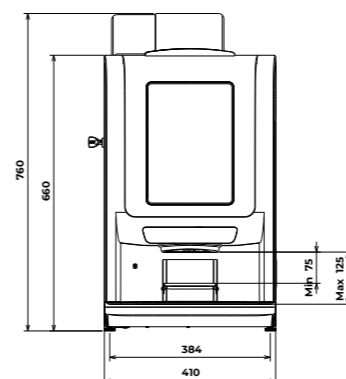

7" HD-aanraakscherm

WiFi, Bluetooth, 3G en LAN-connectiviteit

Nieuw elektronisch platform voor een eenvoudig beheer van het aanraakscherm en programmering van de machine

LAYOUT	1 bonen + 3 oplosproducten 1 bonen + 1 bonen & gemalen + 3 of 4 oplosproducten
AFMETINGEN	760 x 410 x 575 mm
BOILERS	1 voor koffie
AANBEVOLEN DAGELIJKSE PRODUCTIE*	100 kopjes

GAMMA TOESTELLEN

Vergelijk,
evalueer,
kies.

KORO PRIME

KORINTO PRIME

KREA PRIME

KREA TOUCH

KALEA

CAPACITEIT					
Aanbevolen productie kopjes/dag	50	80	100	100	150
Capaciteit koffiezetgroep	7 - 12,5 g	7 - 12,5 g	7 - 16 g	7 - 16 g	7 - 16 g
Bonenvultrechter capaciteit	350 - 650 g	950 g	1200 g	1200 g	1200 g
BESCHIKBARE DRANKEN					
Espresso	✓	✓	✓	✓	✓
Filterkoffie			✓	✓	✓
Poedermelk	✓	✓	✓	✓	✓
Chocoladepoeder	✓	✓	✓	✓	✓
Verse melk	✓	✓			✓
Heet water uit de hoofduitloop	✓	✓	✓	✓	✓
Heet water uit een speciaal zijpijpje					
Stoom					
OPTIONEEL					
Tweede koffiemolen					✓
Heet water uit een speciaal zijpijpje					✓
Zelfinstellende koffiemolen					
Bekersensor			✓	✓	
Verlicht uitgiftepunt			✓	✓	✓
Interne watertank	✓				
Zijmodule watertank	✓	✓			
WiFi/Bluetooth				✓	
3G-ready module			✓	✓	
ACCESSOIRES					
Koppenverwarmer		✓	✓	✓	✓
Koelkast met glazen deur, inhoud 5 liter	✓	✓	✓	✓	✓
Koelkast met glazen deur, inhoud 5 liter + kopjesverwarmer	✓	✓	✓	✓	✓
Laterale betalingsmodule voor muntproever	✓	✓	✓	✓	
Laterale betalingsmodule voor muntwisselaar			✓	✓	