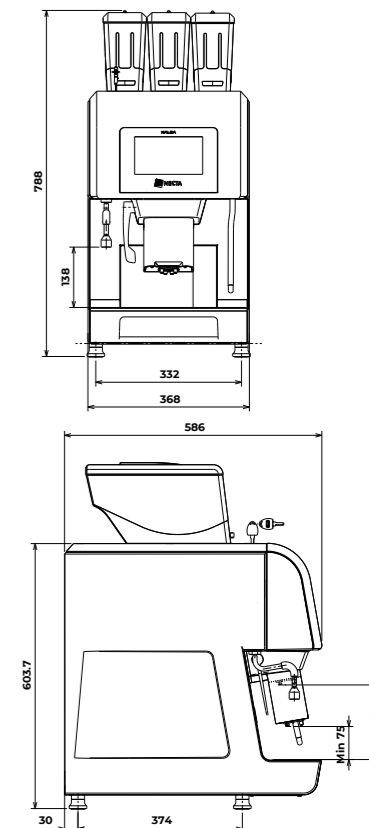

7" HD-aanraakscherm

WiFi, Bluetooth, 3G en LAN-connectiviteit

Nieuw elektronisch platform voor een eenvoudig beheer van het aanraakscherm en programmering van de machine

LAYOUT	1 bonen + 3 oplosproducten 1 bonen + 1 bonen & gemalen + 3 of 4 oplosproducten
AFMETINGEN	760 x 410 x 575 mm
BOILERS	1 voor koffie
AANBEVOLEN DAGELIJKSE PRODUCTIE*	100 kopjes

GAMMA TOESTELLEN

Vergelijk,
evalueer,
kies.

KORO PRIME

KORINTO PRIME

KREA PRIME

KREA TOUCH

KALEA

CAPACITEIT					
Aanbevolen productie kopjes/dag	50	80	100	100	150
Capaciteit koffiezetgroep	7 - 12,5 g	7 - 12,5 g	7 - 16 g	7 - 16 g	7 - 16 g
Bonenvultrechter capaciteit	350 - 650 g	950 g	1200 g	1200 g	1200 g
BESCHIKBARE DRANKEN					
Espresso	✓	✓	✓	✓	✓
Filterkoffie			✓	✓	✓
Poedermelk	✓	✓	✓	✓	✓
Chocoladepoeder	✓	✓	✓	✓	✓
Verse melk	✓	✓			✓
Heet water uit de hoofduitloop	✓	✓	✓	✓	✓
Heet water uit een speciaal zijpijpje					
Stoom					
OPTIONEEL					
Tweede koffiemolen					✓
Heet water uit een speciaal zijpijpje					✓
Zelfinstellende koffiemolen					
Bekersensor			✓	✓	
Verlicht uitgiftepunt			✓	✓	✓
Interne watertank	✓				
Zijmodule watertank	✓	✓			
WiFi/Bluetooth				✓	
3G-ready module			✓	✓	
ACCESSOIRES					
Koppenverwarmer		✓	✓	✓	✓
Koelkast met glazen deur, inhoud 5 liter	✓	✓	✓	✓	✓
Koelkast met glazen deur, inhoud 5 liter + kopjesverwarmer	✓	✓	✓	✓	✓
Laterale betalingsmodule voor muntproever	✓	✓	✓	✓	
Laterale betalingsmodule voor muntwisselaar			✓	✓	