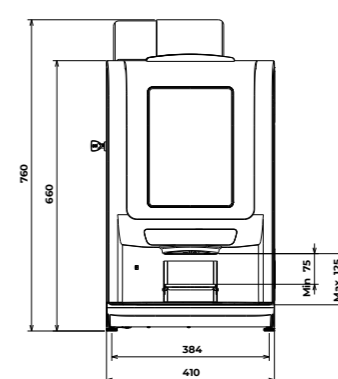

7" HD-aanraakscherm

WiFi, Bluetooth, 3G en LAN-connectiviteit

Nieuw elektronisch platform voor een eenvoudig beheer van het aanraakscherm en programmering van de machine

LAYOUT	1 bonen + 3 oplosproducten 1 bonen + 1 bonen & gemalen + 3 of 4 oplosproducten
AFMETINGEN	760 x 410 x 575 mm
BOILERS	1 voor koffie
AANBEVOLEN DAGELIJKSE PRODUCTIE*	100 kopjes

GAMMA TOESTELLEN

Vergelijk,
evalueer,
kies.

KORO PRIME

KORINTO PRIME

KREA PRIME

KREA TOUCH

KALEA

CAPACITEIT					
Aanbevolen productie kopjes/dag	50	80	100	100	150
Capaciteit koffiezetgroep	7 - 12,5 g	7 - 12,5 g	7 - 16 g	7 - 16 g	7 - 16 g
Bonenvultrechter capaciteit	350 - 650 g	950 g	1200 g	1200 g	1200 g
BESCHIKBARE DRANKEN					
Espresso	✓	✓	✓	✓	✓
Filterkoffie			✓	✓	✓
Poedermelk	✓	✓	✓	✓	✓
Chocoladepoeder	✓	✓	✓	✓	✓
Verse melk	✓	✓			✓
Heet water uit de hoofduitloop	✓	✓	✓	✓	✓
Heet water uit een speciaal zijpijpje					
Stoom					
OPTIONEEL					
Tweede koffiemolen					✓
Heet water uit een speciaal zijpijpje					✓
Zelfinstellende koffiemolen					
Bekersensor			✓	✓	
Verlicht uitgiftepunt			✓	✓	✓
Interne watertank	✓				
Zijmodule watertank	✓	✓			
WiFi/Bluetooth				✓	
3G-ready module			✓	✓	
ACCESSOIRES					
Koppenverwarmer		✓	✓	✓	✓
Koelkast met glazen deur, inhoud 5 liter	✓	✓	✓	✓	✓
Koelkast met glazen deur, inhoud 5 liter + kopjesverwarmer	✓	✓	✓	✓	✓
Laterale betalingsmodule voor muntproever	✓	✓	✓	✓	
Laterale betalingsmodule voor muntwisselaar			✓	✓	