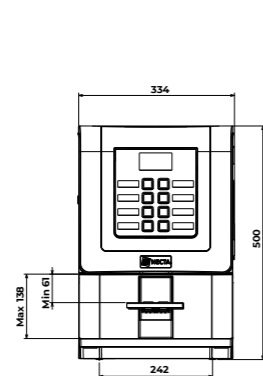

GAMMA TOESTELLEN

Vergelijk,
evalueer,
kies.

KORO PRIME