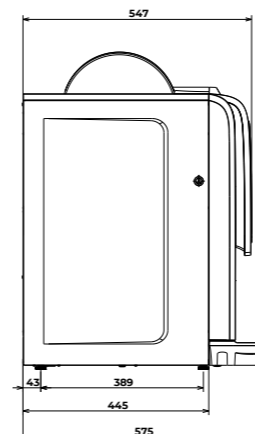

GAMMA TOESTELLEN

Vergelijk,
evalueer,
kies.

KREA PRIME

CAPACITEIT					
Aanbevolen productie kopjes/dag	50	80	100	100	150
Capaciteit koffiezetgroep	7 - 12,5 g	7 - 12,5 g	7 - 16 g	7 - 16 g	7 - 16 g
Bonenvultrechter capaciteit	350 - 650 g	950 g	1200 g	1200 g	1200 g
BESCHIKBARE DRANKEN					
Espresso	✓	✓	✓	✓	✓
Filterkoffie			✓	✓	✓
Poedermelk	✓	✓	✓	✓	✓
Chocoladepoeder	✓	✓	✓	✓	✓
Verse melk	✓	✓			✓
Heet water uit de hoofduitloop	✓	✓	✓	✓	✓
Heet water uit een speciaal zijpijpje					
Stoom					
OPTIONEEL					
Tweede koffiemolen					✓
Heet water uit een speciaal zijpijpje					✓
Zelfinstellende koffiemolen					
Bekersensor			✓	✓	
Verlicht uitgiftepunt			✓	✓	✓
Interne watertank	✓				
Zijmodule watertank	✓	✓			
WiFi/Bluetooth				✓	
3G-ready module			✓	✓	
ACCESSOIRES					
Koppenverwarmer		✓	✓	✓	✓
Koelkast met glazen deur, inhoud 5 liter	✓	✓	✓	✓	✓
Koelkast met glazen deur, inhoud 5 liter + kopjesverwarmer	✓	✓	✓	✓	✓
Laterale betalingsmodule voor muntproever	✓	✓	✓	✓	
Laterale betalingsmodule voor muntwisselaar			✓	✓