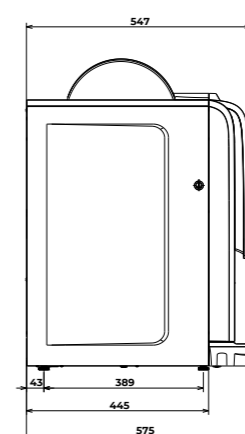

7" HD-aanraakscherm

WiFi, Bluetooth, 3G en LAN-connectiviteit

Nieuw elektronisch platform voor een eenvoudig beheer van het aanraakscherm en programmering van de machine

LAYOUT	1 bonen + 3 oplosproducten 1 bonen + 1 bonen & gemalen + 3 of 4 oplosproducten
AFMETINGEN	760 x 410 x 575 mm
BOILERS	1 voor koffie
AANBEVOLEN DAGELIJKSE PRODUCTIE*	100 kopjes

GAMMA TOESTELLEN

Vergelijk,
evalueer,
kies.

KORO PRIME

KORINTO PRIME

KREA PRIME

KREA TOUCH

KALEA

CAPACITEIT					
Aanbevolen productie kopjes/dag	50	80	100	100	150
Capaciteit koffiezetgroep	7 - 12,5 g	7 - 12,5 g	7 - 16 g	7 - 16 g	7 - 16 g
Bonenvultrechter capaciteit	350 - 650 g	950 g	1200 g	1200 g	1200 g
BESCHIKBARE DRANKEN					
Espresso	✓	✓	✓	✓	✓
Filterkoffie			✓	✓	✓
Poedermelk	✓	✓	✓	✓	✓
Chocoladepoeder	✓	✓	✓	✓	✓
Verse melk	✓	✓			✓
Heet water uit de hoofduitloop	✓	✓	✓	✓	✓
Heet water uit een speciaal zijpijpje					
Stoom					
OPTIONEEL					
Tweede koffiemolen					✓
Heet water uit een speciaal zijpijpje					✓
Zelfinstellende koffiemolen					
Bekersensor			✓	✓	
Verlicht uitgiftepunt			✓	✓	✓
Interne watertank	✓				
Zijmodule watertank	✓	✓			
WiFi/Bluetooth				✓	
3G-ready module			✓	✓	
ACCESSOIRES					
Koppenverwarmer		✓	✓	✓	✓
Koelkast met glazen deur, inhoud 5 liter	✓	✓	✓	✓	✓
Koelkast met glazen deur, inhoud 5 liter + kopjesverwarmer	✓	✓	✓	✓	✓
Laterale betalingsmodule voor muntproever	✓	✓	✓	✓	
Laterale betalingsmodule voor muntwisselaar			✓	✓	