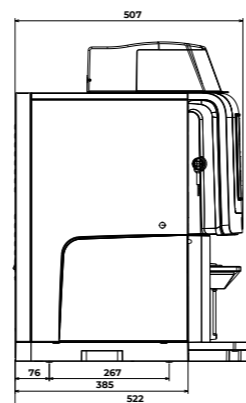

KORINTO PRIME