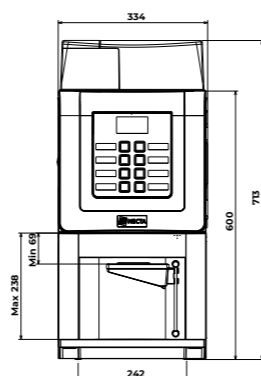

KORINTO PRIME