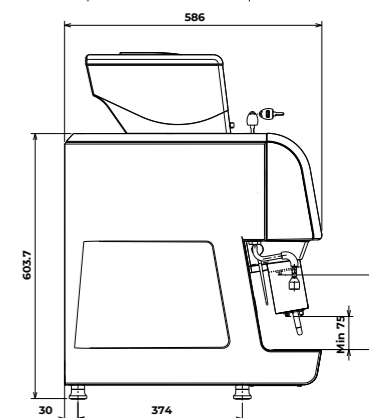

7" HD-aanraakscherm

WiFi, Bluetooth, 3G en LAN-connectiviteit

Nieuw elektronisch platform voor een eenvoudig beheer van het aanraakscherm en programmering van de machine

LAYOUT	1 bonen + 3 oplosproducten 1 bonen + 1 bonen & gemalen + 3 of 4 oplosproducten
AFMETINGEN	760 x 410 x 575 mm
BOILERS	1 voor koffie
AANBEVOLEN DAGELIJKSE PRODUCTIE*	100 kopjes

GAMMA TOESTELLEN

Vergelijk,
evalueer,
kies.

KORO PRIME

KORINTO PRIME

KREA PRIME

KREA TOUCH

KALEA

CAPACITEIT					
Aanbevolen productie kopjes/dag	50	80	100	100	150
Capaciteit koffiezetgroep	7 - 12,5 g	7 - 12,5 g	7 - 16 g	7 - 16 g	7 - 16 g
Bonenvultrechter capaciteit	350 - 650 g	950 g	1200 g	1200 g	1200 g
BESCHIKBARE DRANKEN					
Espresso	✓	✓	✓	✓	✓
Filterkoffie			✓	✓	✓
Poedermelk	✓	✓	✓	✓	✓
Chocoladepoeder	✓	✓	✓	✓	✓
Verse melk	✓	✓			✓
Heet water uit de hoofduitloop	✓	✓	✓	✓	✓
Heet water uit een speciaal zijpijpje					
Stoom					
OPTIONEEL					
Tweede koffiemolen					✓
Heet water uit een speciaal zijpijpje					✓
Zelfinstellende koffiemolen					
Bekersensor			✓	✓	
Verlicht uitgiftepunt			✓	✓	✓
Interne watertank	✓				
Zijmodule watertank	✓	✓			
WiFi/Bluetooth				✓	
3G-ready module			✓	✓	
ACCESSOIRES					
Koppenverwarmer		✓	✓	✓	✓
Koelkast met glazen deur, inhoud 5 liter	✓	✓	✓	✓	✓
Koelkast met glazen deur, inhoud 5 liter + kopjesverwarmer	✓	✓	✓	✓	✓
Laterale betalingsmodule voor muntproever	✓	✓	✓	✓	
Laterale betalingsmodule voor muntwisselaar			✓	✓	