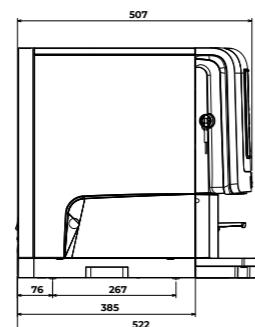

GAMMA TOESTELLEN

Vergelijk,
evalueer,
kies.

KORO PRIME