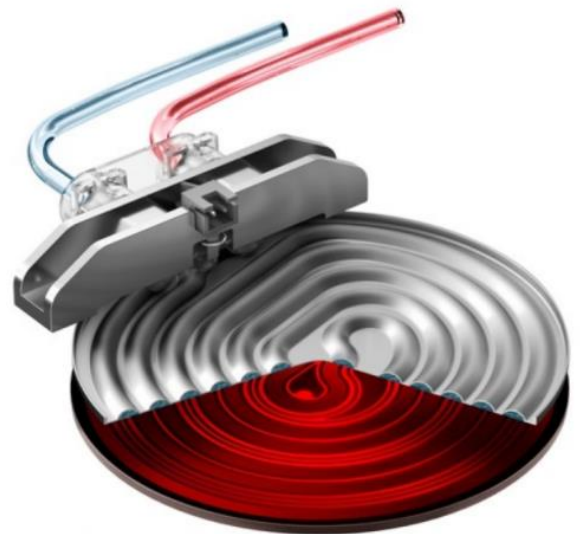

## INTUÏTIEVE INTERFACE

Lcd-scherf met animaties die de voortgang van de maling en extractie weergeven. De lcd geeft u precies de informatie die u nodig heeft voor het perfecte kopje koffie, iedere keer weer.

## SNELLERE OPWARMTIJD

Het innovatieve ThermoJet-verwarmingssysteem bereikt binnen 3 seconden de optimale extractietemperatuur en gaat direct over van espresso naar stoom. U hoeft nooit meer te wachten op dat perfecte kopje koffie.